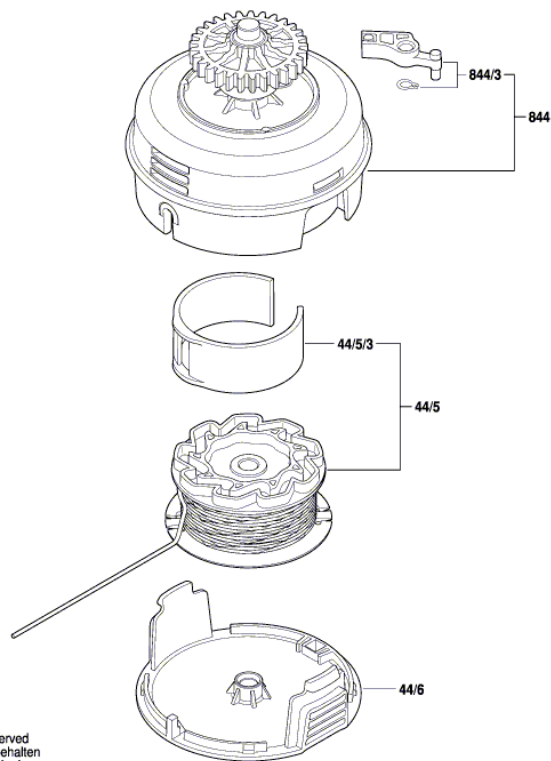

Изображение - модел - E

3 600 HC1 D00
Issue | 19-03-16
Stand | **Fig./Abb. 2**