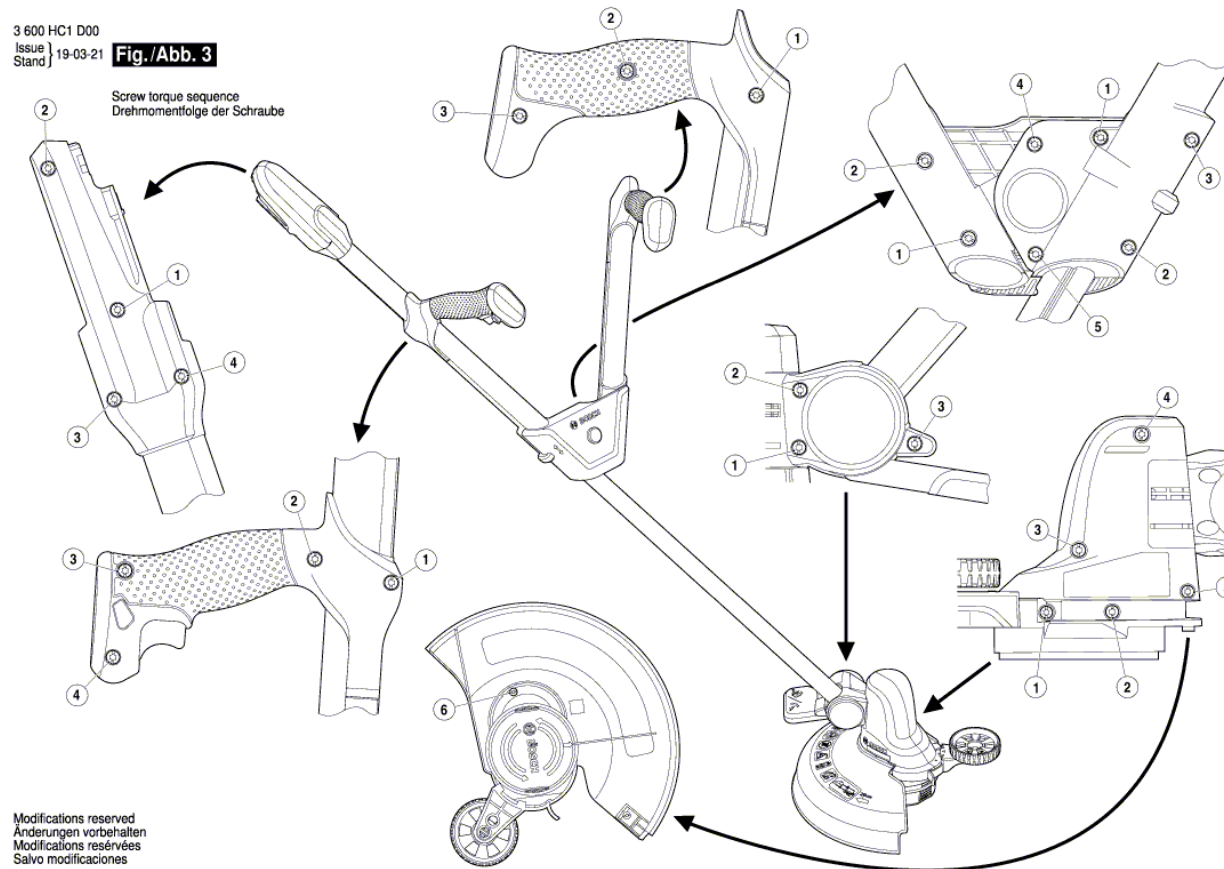

## Списък на резервните части

Артикул	Каталожен номер	Описание	Изображение
1	1 600 A02 7KF	ДОЛЕН КАПАК	1
2	1 600 A01 54N	К-Т ЧАСТИ МОТОР	1
4	1 600 A01 54T	СЕТ КЛЮЧ	1
15	1 600 A02 7KB	ЗАДЕЙСТВАЩ МЕХАНИЗЪМ	1
16	1 614 610 012	ПРИТИСКАЩА ПРУЖИНА	1
17	1 600 A02 7KC	ПРЕДПАЗЕН ШАЛЕТР	1
18	2 609 001 975	ФЕДЕРКА	1
19	2 603 490 022	ВИНТ 4x16	1
21	1 600 A02 7KS	ГОРЕН КАПАК	1
26	1 600 A01 555	ТРЪБА	1
27	1 600 A02 7KL	ПРЕДЕН КОРПУС	1
28	1 600 A02 7KN	ЗАДНА ЧАСТ НА КОРПУС	1
31	1 600 A02 7KR	ДРЪЖКА	1
33	1 600 A02 7KA	Бутон	1
34	1 604 611 025	ПРИТИСКАЩА ПРУЖИНА	1
34	1 604 612 05D	ПРИТИСКАЩА ПРУЖИНА	1
35	1 600 A02 7K9	БУТОН	1
36	2 609 005 925	ПРУЖИНА	1
37	1 600 A01 55E	СПОМАГАТЕЛЕН КОРПУС	1
38	1 600 A02 7K8	ПЕДАЛ	1
39	1 600 A01 55G	Съединително тяло	1
40	1 600 A01 55H	ГЛАВИНА	1
41	1 600 A01 55J	ПРИТИСКАЩА ПРУЖИНА	1
42	1 600 A01 55K	КОМПЛЕКТ КОЛЕЛА	1
43	1 600 A01 C4F	ПРЕДПАЗИТЕЛ	1
45	2 916 650 006	ОСИГУРИТЕЛ DIN 471-15x1-FSt	1
46	2 603 490 021	TORX-ВИНТ 4x12	1
653	2 607 226 517	ЗАРЯДНО EU AL 18V-20 230V 2A	1
808	1 601 11A 8SZ	ТАБЕЛКА	1
832	1 607 000 E7F	ДОПЪЛНИТЕЛНА ДРЪЖКА	1
847	1 607 000 E7G	КОМПЛЕКТ СЪЕДИНЕНИЯ	1
44/5	1 600 A01 56W	КОРДА КОМПЛЕКТ	2
44/5/3	1 600 A02 5TN	МОДУЛ ВТУЛКА	2
44/6	1 600 A02 P6D	КАПАК НА БУБИНА	2

**Списък на резервните части**

Артикул	Каталожен номер	Описание	Изображение
844	1 607 000 DC0	ГЛАВА	2
844/3	1 607 000 DB9	КОМУТАТОР	2