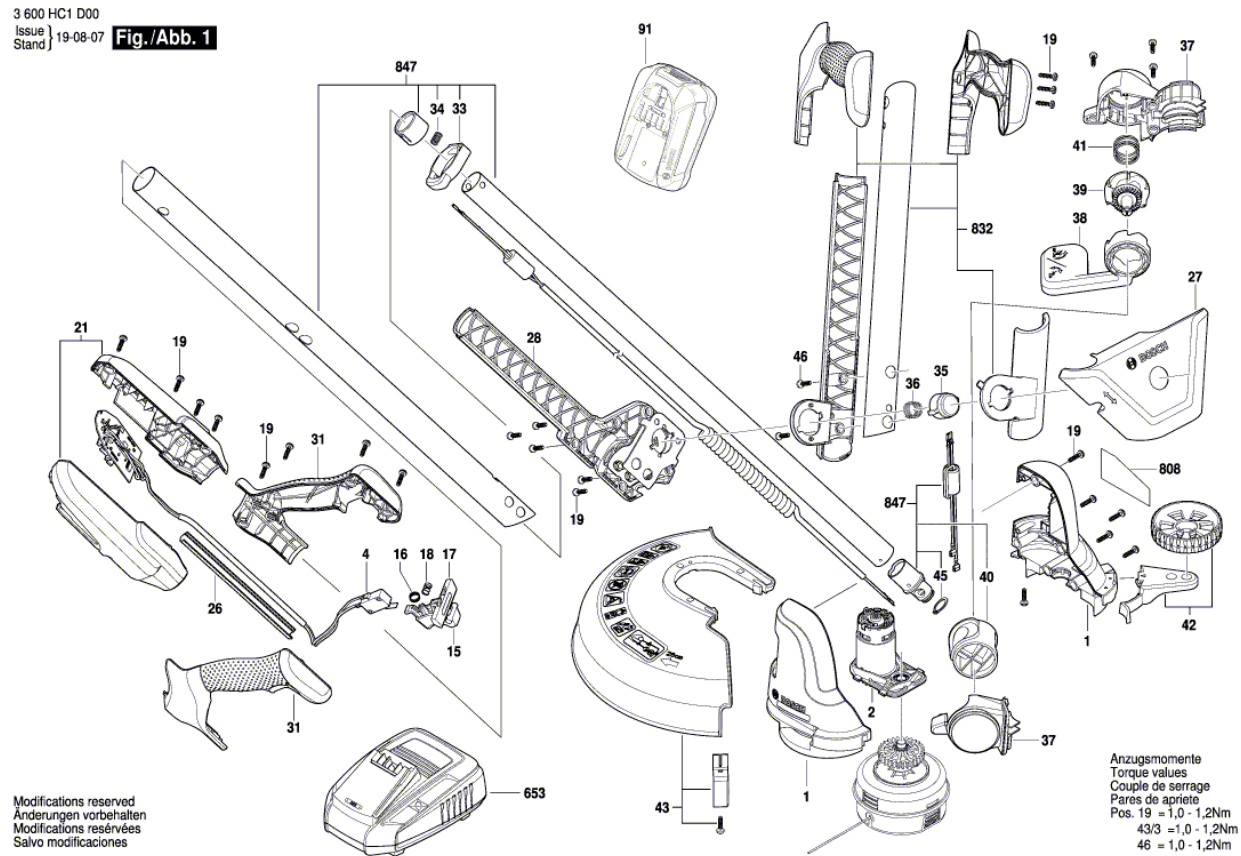

Изображение - модел - Е

3 600 HC1 D00
Issue | 19-08-07
Stand | **Fig./Abb. 1**